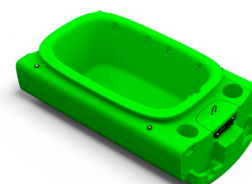

ORGANIC GREEN

NATSEQ PACKER

Länge	99 cm
Länge montiert	90 cm
Breite	59 cm
Externes Cockpit Länge	79 cm
Breite des Außencockpits	53 cm
Gewicht	9,8 Kg
Volumen Stauraum	56,5 L
Erhöhung der Kapazität	50 Kg

NATSEQ SOLO
499cm

NATSEQ TANDEM
650cm

Gesamtlänge mit PACKER